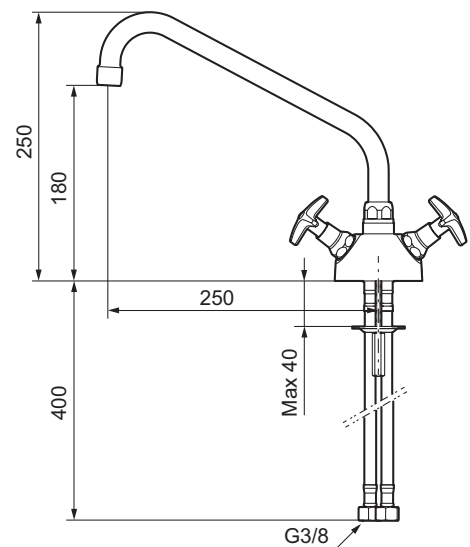

Utførelse	FMM nr	NRF nr
Krom	30071600	4300967